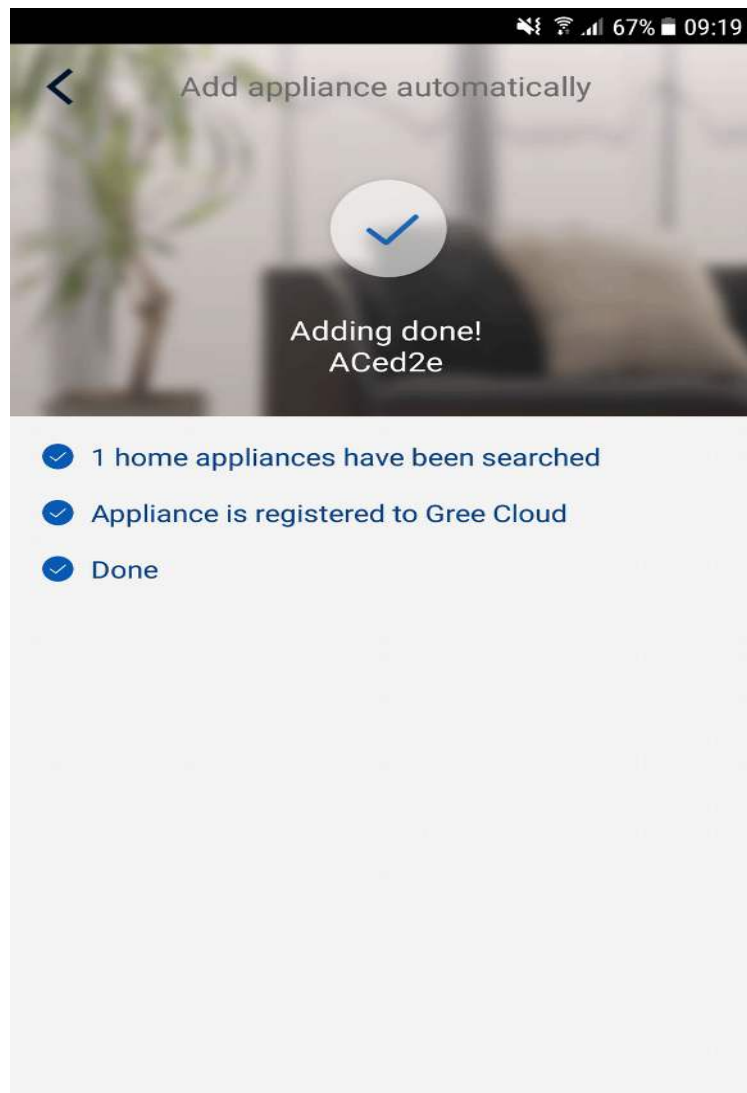

Mesaj primit in aplicatie dupa detectarea corecta a aparatului.