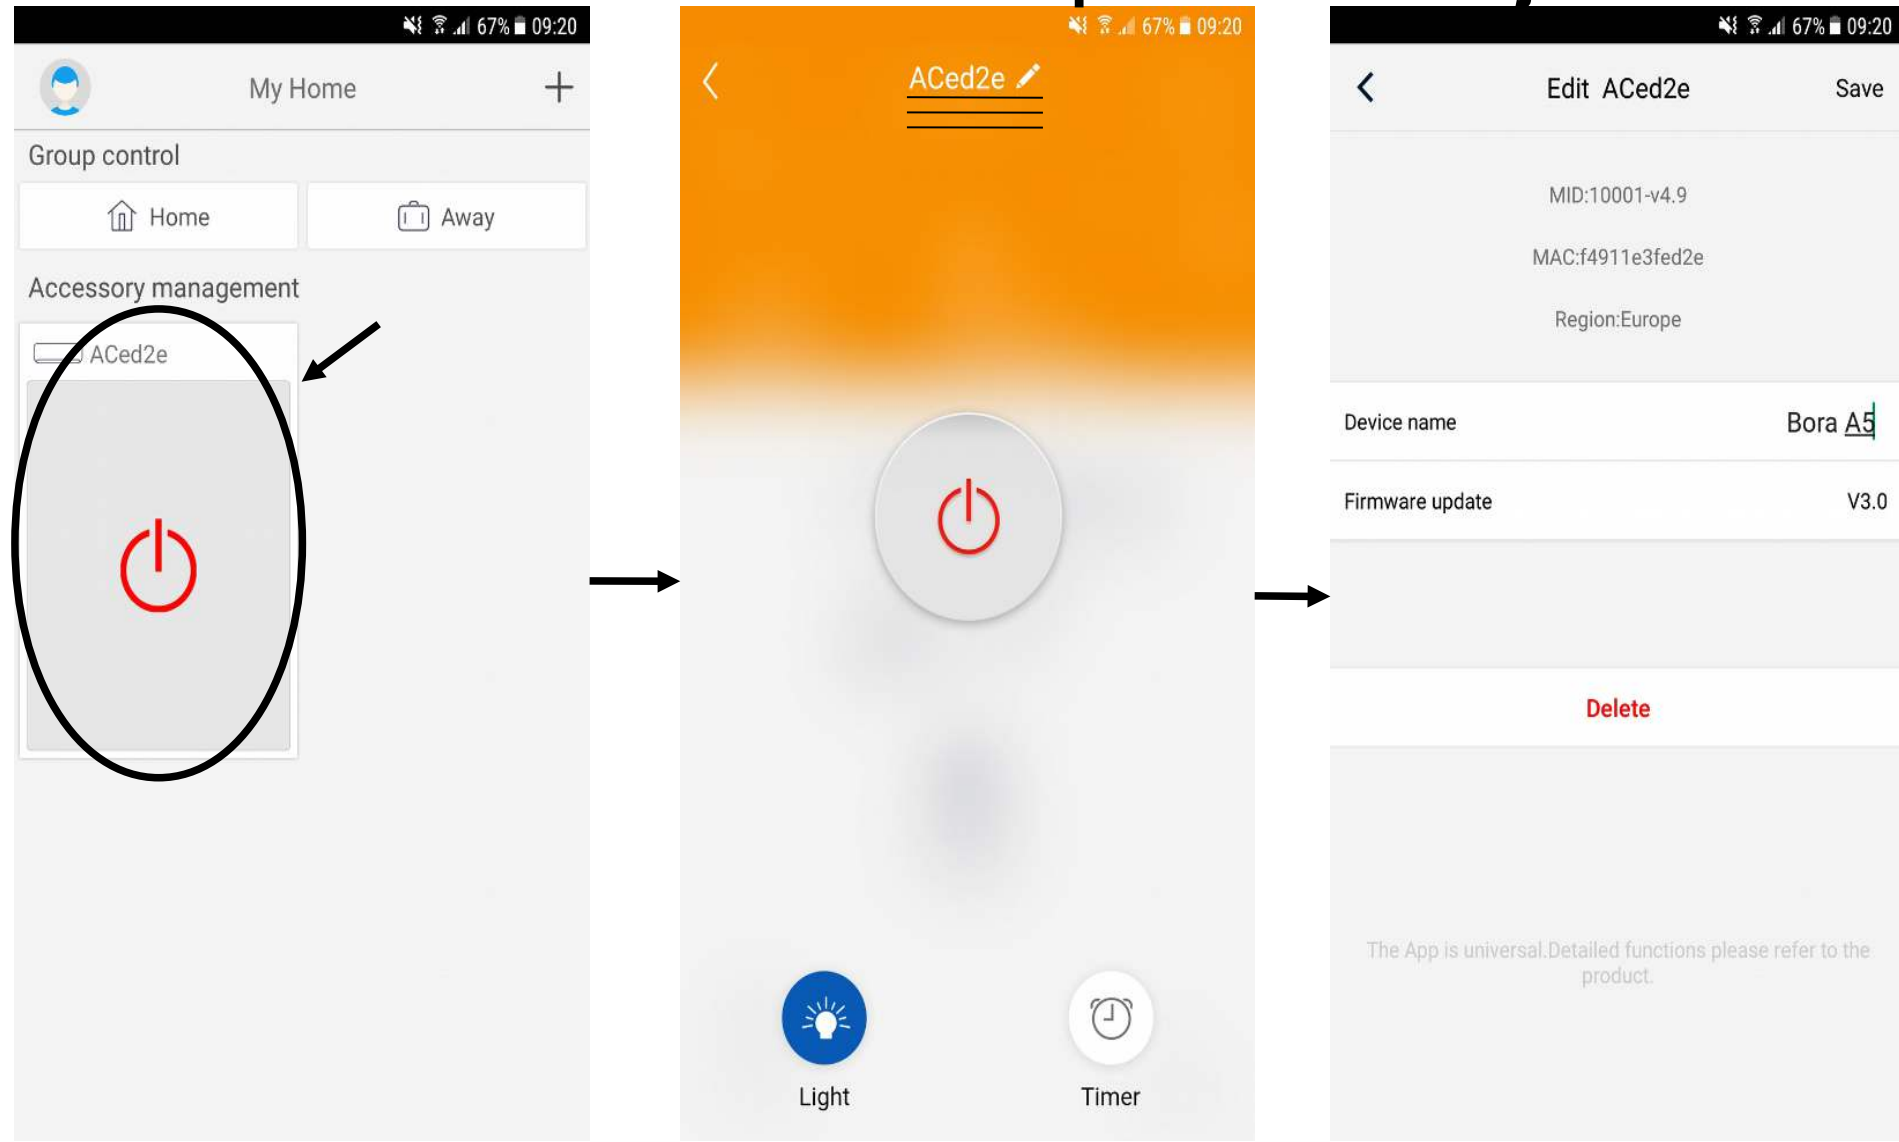

Dupa recunoastere, numele aparatului poate fi editat conform pasilor de mai jos