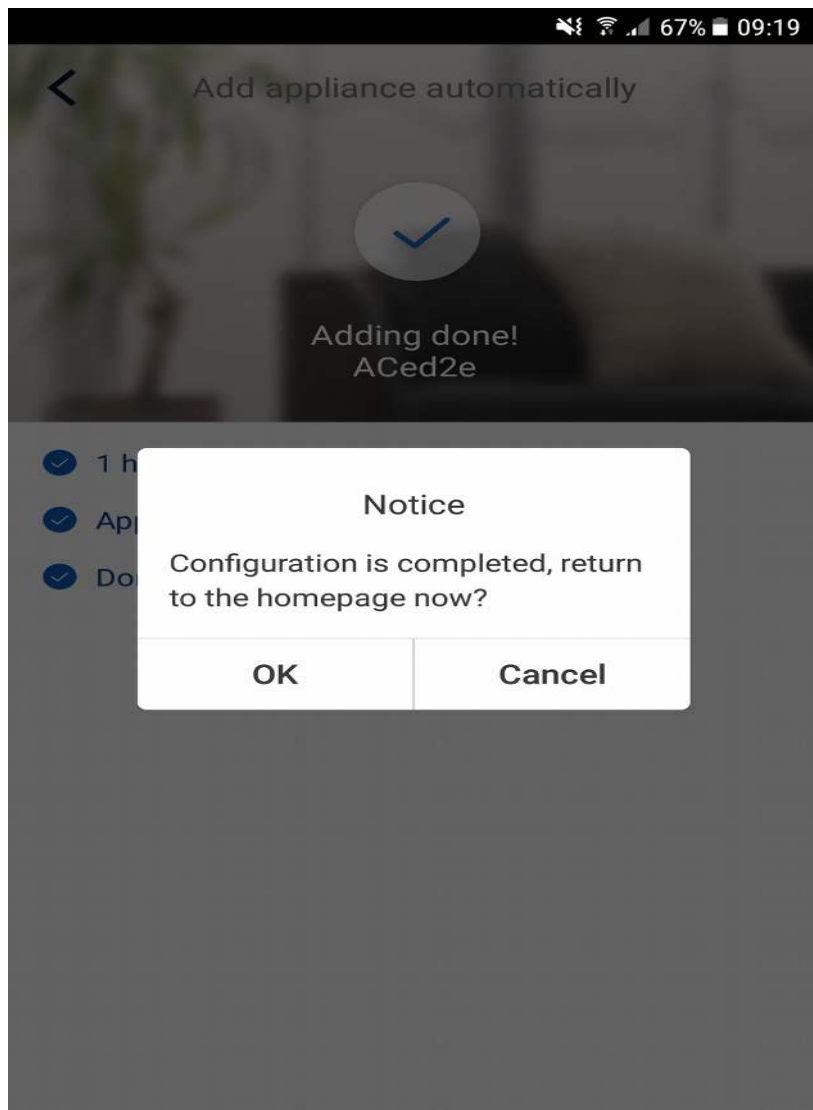

Mesaj primit in aplicatie dupa detectarea corecta a aparatului.