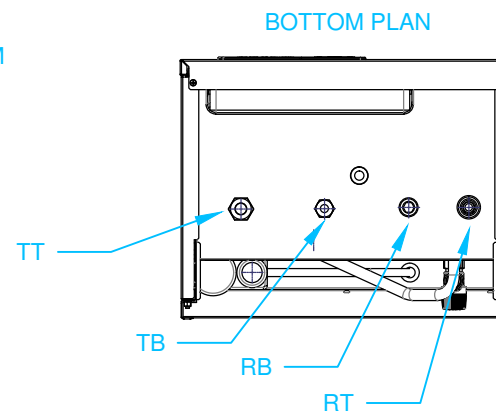

Legenda :

TA - Termostat ambient cu releu

SE - Senzor de temperatura extern

TT - Tur instalatie termoficare

RT - Retur instalatie termoficare

A - Alimentarea instalatiei cu apa

PC - Pompa circulatie

- - - - Legaturi automatizare

CMC1X - Placa electronica centrala

ACM - Iesire apa calda menajera

V3C - Vana electrica deviatoare cu 3 cai

TB - Tur boiler

RB - Retur boiler

TS - Termostat

TI - Termometru indicare

TB - Tur boiler

RB - Retur boiler

AR - Intrare apa rece

SC - Schimbator de caldura

S.C. KÖBER S.R.L.

Aceasta nota are caracter informativ. S.C. KÖBER S.R.L. nu isi asuma raspunderea pentru buna ei functionare.

Centrala Motan - Montaj cu incalzire in pardoseala si boiler

Nota Aplicare NA4