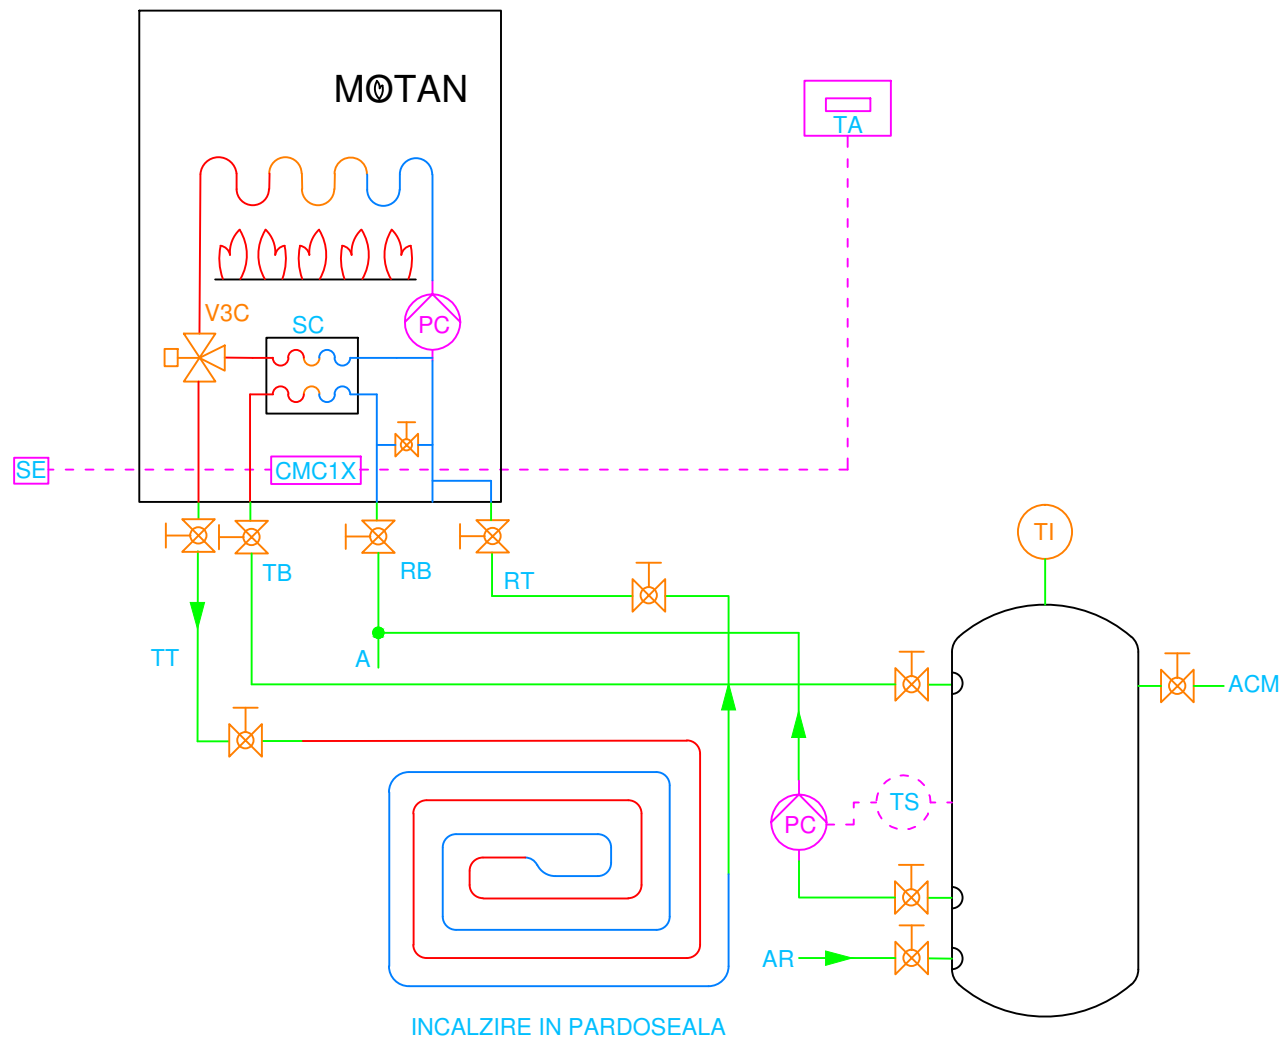

Legenda :

TA - Termostat ambient cu releu

SE - Senzor de temperatura extern

TT - Tur instalatie termoficare

RT - Retur instalatie termoficare

A - Alimentarea instalatiei cu apa

PC - Pompa circulatie

- - - - Legaturi automatizare

CMC1X - Placa electronica centrala

ACM - Iesire apa calda menajera

V3C - Vana electrica deviatoare cu 3 cai

TB - Tur boiler

RB - Retur boiler

TS - Termostat

TI - Termometru indicare

TB - Tur boiler

RB - Retur boiler

AR - Intrare apa rece

SC - Schimbator de caldura

S.C. KÖBER S.R.L.

Aceasta nota are caracter informativ. S.C. KÖBER S.R.L. nu isi asuma raspunderea pentru buna ei functionare.

Centrala Motan - Montaj cu incalzire in pardoseala si boiler

Nota Aplicare NA4