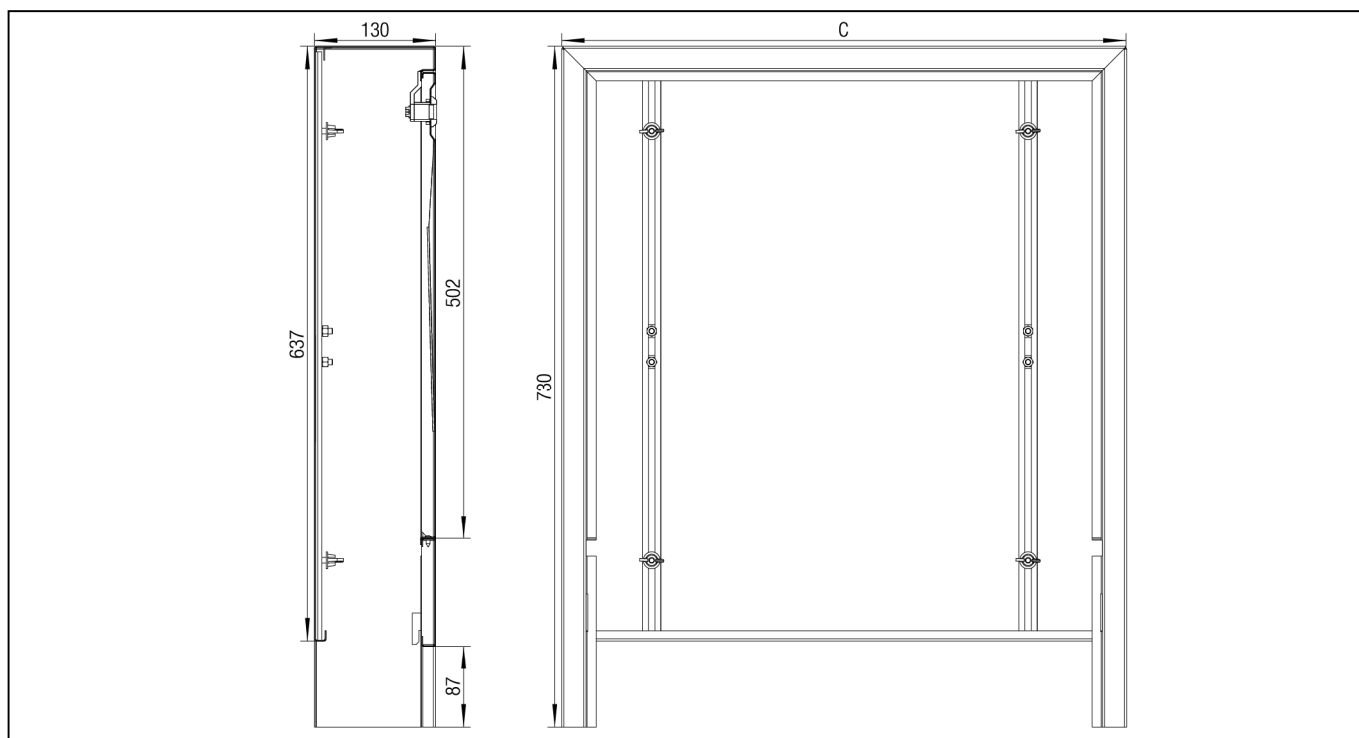

Dulap de distribuție AP

Imag. 9-22 Dulap de distribuție AP (fără ușă)

Imag. 9-23 Dulap de distribuție AP

Tip dulap	2	4	7	9	10
Înălțimea dulapului [mm]	729	729	729	729	729
Lățimea totală a panoului [mm]	605	805	1005	1205	1353
Adâncimea totală a dulapului [mm]	30	130	130	130	130
Greutatea dulapului [kg]	12,5	16,1	19,1	22,7	23,9

Gama cuprinde un dulap de distribuție, montat aparent pe tencuială. Obturatorul pentru șapă se poate demonta. Dulapul de distribuție conține un suport universal pentru distribuitoare.

Tablă de oțel
- Lăcuită alb (asemănător RAL 9016)

Imag. 9-24 Dimensiunile dulapului de distribuție AP
C lățime carcasă interior