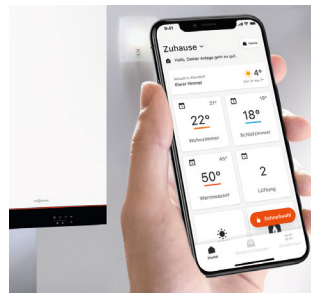

Schimbătorul de căldură Inox-Radial

VITODENS 050-W

de la 3,2 până la 25 kW

Display LCD cu butoane tactile

Economisiți energie, beneficiați de confort și siguranță cu ViCare

Cazanele murale în condensare pe gaz Vitodens 050-W cu noua platformă electronică au o interfață WLAN integrată. Dacă se dorește, prin această interfață sistemul de încălzire este conectat direct la Internet. Cu aplicația ViCare, operarea încălzirii este foarte ușoară și intuitivă. Aceasta stabilește cursul serviciilor digitale și este în contact direct cu specialistul local de încălzire. Aplicația ViCare oferă informații despre starea de operare curentă a sistemului de încălzire, programe de timp pentru încălzire și prepararea apei calde și ajută la reducerea costurilor cu energia. Este compatibil cu aproape toate dispozitivele iOS și Android.

Termostat ViCare:

Beneficiați de confort și de controlul individual al încăperii

Prin activarea termostatului ViCare de înaltă calitate dezvoltat pentru utilizarea cu sistemele de încălzire Viessmann, temperatura camerei poate fi controlată convenabil cu ajutorul aplicației. În plus, temperatura cazanului este ajustată automat, ceea ce economisește energie și prelungeste durata de viață.

Operare simplă cu control la distanță

Butoanele ușor de utilizat permit setarea rapidă a temperaturii de încălzire și apei calde menajere. Starea de funcționare și temperaturile sunt afișate pe ecranul digital.