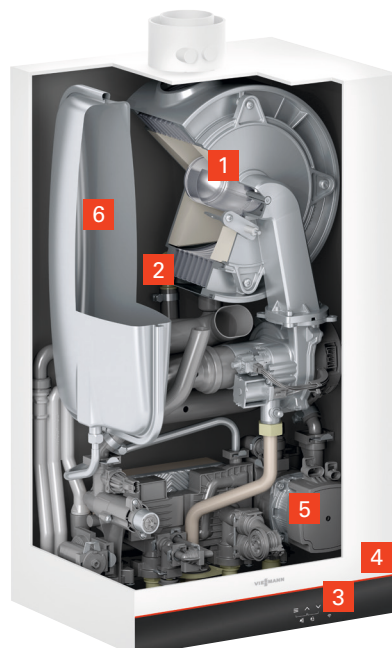

VITODENS 050-W

(Tip B0KA)

1. 1 Arzător MatriX-Plus cu controlul arderii Lambda Pro
2. 2 Schimbător de căldură Inox-Radial
3. 3 Display LCD și butoane tactile
4. 4 Internet inside
5. 5 Pompă de înaltă eficiență
6. 6 Vas de expansiune (8 litri)