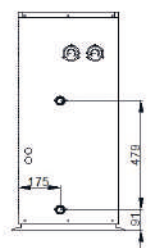

DIMENSIUNI

ZEPHYR 5

ZEPHYR 7
ZEPHYR 10

ZEPHYR 13

ZEPHYR 16
ZEPHYR 18

COMPONENTE

NUME		FOTOGRAFIE	NUME		FOTOGRAFIE	NUME		FOTOGRAFIE
CONDENSATOR	SCHIMBATOR DE CALDURA CU PLACI		EVAPORATOR	SCHIMBATOR DE CALDURA		SENZOR DE INALTA PRESIUNE	CAREL 0-4.5MPa	
COMPRESOR	COMPRESOR ROTATIV PANASONIC		VALVA DE EXPANSIUNE	SUPAPA EXPANSIUNE CAREL		SENZOR DE JOASA PRESIUNE	CAREL 0-3.45MPa	
SUPAPA CU 4 CAI	SANHUA		VENTILATOR	VENTILATOR WOLONG		CONTROLER	Controller ZEPHYR	