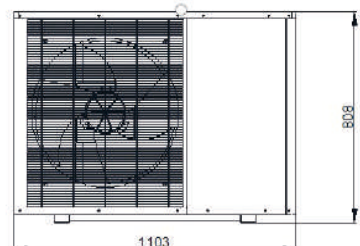

DIMENSIUNI

ZEPHYR 5

ZEPHYR 7
ZEPHYR 10

ZEPHYR 13

ZEPHYR 16
ZEPHYR 18

COMPONENTE

NUME		FOTOGRAFIE	NUME		FOTOGRAFIE	NUME		FOTOGRAFIE
CONDENSATOR	SCHIMBATOR DE CALDURA CU PLACI		EVAPORATOR	SCHIMBATOR DE CALDURA		SENZOR DE INALTA PRESIUNE	CAREL 0-4.5MPa	
COMPRESOR	COMPRESOR ROTATIV PANASONIC		VALVA DE EXPANSIUNE	SUPAPA EXPANSIUNE CAREL		SENZOR DE JOASA PRESIUNE	CAREL 0-3.45MPa	
SUPAPA CU 4 CAI	SANHUA		VENTILATOR	VENTILATOR WOLONG		CONTROLER	Controller ZEPHYR	