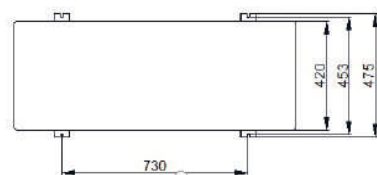

DIMENSIUNI

ZEPHYR 5

ZEPHYR 7
ZEPHYR 10

ZEPHYR 13

ZEPHYR 16
ZEPHYR 18

COMPONENTE

NUME		FOTOGRAFIE	NUME		FOTOGRAFIE	NUME		FOTOGRAFIE
CONDENSATOR	SCHIMBATOR DE CALDURA CU PLACI		EVAPORATOR	SCHIMBATOR DE CALDURA		SENZOR DE INALTA PRESIUNE	CAREL 0-4.5MPa	
COMPRESOR	COMPRESOR ROTATIV PANASONIC		VALVA DE EXPANSIUNE	SUPAPA EXPANSIUNE CAREL		SENZOR DE JOASA PRESIUNE	CAREL 0-3.45MPa	
SUPAPA CU 4 CAI	SANHUA		VENTILATOR	VENTILATOR WOLONG		CONTROLER	Controller ZEPHYR	