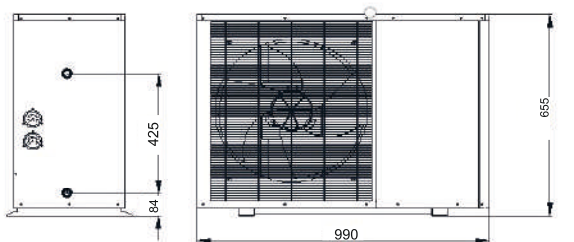

DIMENSIUNI