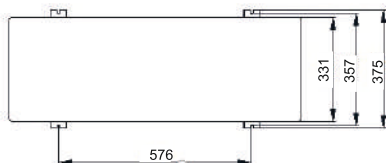

DIMENSIUNI

ZEPHYR 5

ZEPHYR 7
ZEPHYR 10

ZEPHYR 13

ZEPHYR 16
ZEPHYR 18

COMPONENTE

NUME		FOTOGRAFIE	NUME		FOTOGRAFIE	NUME		FOTOGRAFIE
CONDENSATOR	SCHIMBATOR DE CALDURA CU PLACI		EVAPORATOR	SCHIMBATOR DE CALDURA		SENZOR DE INALTA PRESIUNE	CAREL 0-4.5MPa	
COMPRESOR	COMPRESOR ROTATIV PANASONIC		VALVA DE EXPANSIUNE	SUPAPA EXPANSIUNE CAREL		SENZOR DE JOASA PRESIUNE	CAREL 0-3.45MPa	
SUPAPA CU 4 CAI	SANHUA		VENTILATOR	VENTILATOR WOLONG		CONTROLER	Controller ZEPHYR	