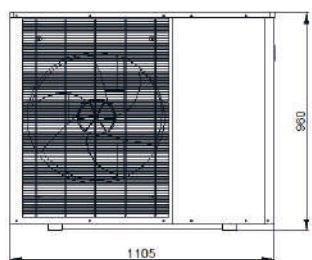

DIMENSIUNI

ZEPHYR 5

ZEPHYR 7
ZEPHYR 10

ZEPHYR 13

ZEPHYR 16
ZEPHYR 18

COMPONENTE

NUME		FOTOGRAFIE	NUME		FOTOGRAFIE	NUME		FOTOGRAFIE
CONDENSATOR	SCHIMBATOR DE CALDURA CU PLACI		EVAPORATOR	SCHIMBATOR DE CALDURA		SENZOR DE INALTA PRESIUNE	CAREL 0-4.5MPa	
COMPRESOR	COMPRESOR ROTATIV PANASONIC		VALVA DE EXPANSIUNE	SUPAPA EXPANSIUNE CAREL		SENZOR DE JOASA PRESIUNE	CAREL 0-3.45MPa	
SUPAPA CU 4 CAI	SANHUA		VENTILATOR	VENTILATOR WOLONG		CONTROLER	Controller ZEPHYR	