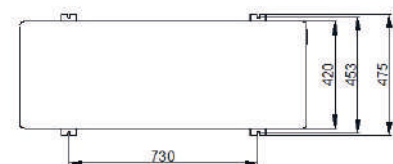

DIMENSIUNI

ZEPHYR 5

ZEPHYR 7
ZEPHYR 10

ZEPHYR 13

ZEPHYR 16
ZEPHYR 18

COMPONENTE

NUME		FOTOGRAFIE	NUME		FOTOGRAFIE	NUME		FOTOGRAFIE
CONDENSATOR	SCHIMBATOR DE CALDURA CU PLACI		EVAPORATOR	SCHIMBATOR DE CALDURA		SENZOR DE INALTA PRESIUNE	CAREL 0-4.5MPa	
COMPRESOR	COMPRESOR ROTATIV PANASONIC		VALVA DE EXPANSIUNE	SUPAPA EXPANSIUNE CAREL		SENZOR DE JOASA PRESIUNE	CAREL 0-3.45MPa	
SUPAPA CU 4 CAI	SANHUA		VENTILATOR	VENTILATOR WOLONG		CONTROLER	Controller ZEPHYR	