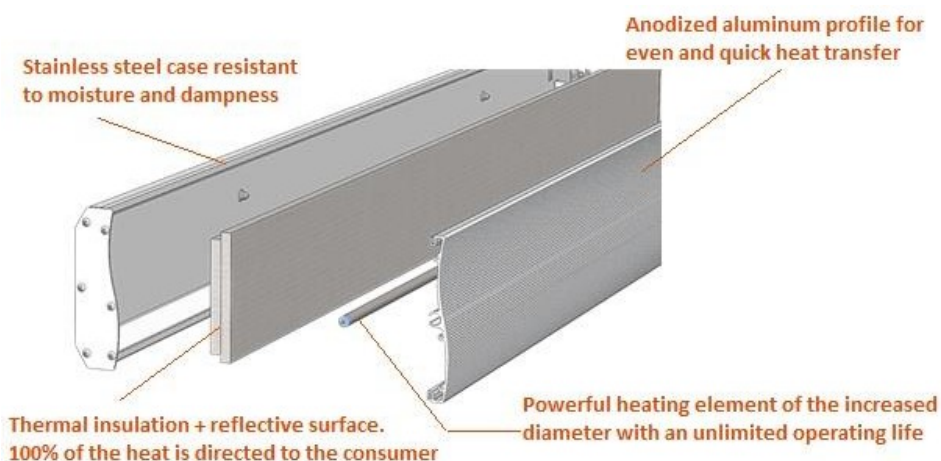

Încălzitor cu infraroșu pentru aplicații comerciale SW PRO

Ce sunt încălzitoarele comerciale cu infraroșu?

Încălzitoarele comerciale cu infraroșu sunt concepute pentru a încălzi interioare mai mari, ceea ce le face excelent pentru proprietățile de afaceri. Acestea produc o formă mai puternică de căldură radiantă care se răspândește uniform în întreaga încăpere, ajungând chiar și în acele spații greu de încălzit.

Căldura în infraroșu nu se pierde prin uși sau ferestre deschise, ci încălzește direct oamenii și obiectele din jur, acesta fiind unul dintre multele motive pentru care aceste încălzitoare sunt atât de potrivite pentru proprietățile comerciale. Acestea vă permit să creați zone, astfel încât să puteți menține calde anumite posturi de lucru și să abordați orice spații deosebit de dificil de încălzit, în loc să încălziți întreaga clădire și să risipiți energie și căldură în zonele nefolosite.

Cu încălzitoarele comerciale cu infraroșu, puteți chiar să stabiliți un program care să se potrivească cu orele de deschidere a proprietății dumneavoastră. Așadar, dacă aveți o proprietate comercială, chiar și una cu interioare deschise sau înalte, încălzitoarele cu infraroșu sunt soluția perfectă pentru a vă menține căldura dumneavoastră și a personalului dumneavoastră.

Proiectarea încălzitorului SW PRO

Domeniul de aplicare

Încălzire pentru Birouri / Depozite / Pub-uri și restaurante / Biserici / Garaje / Ateliere